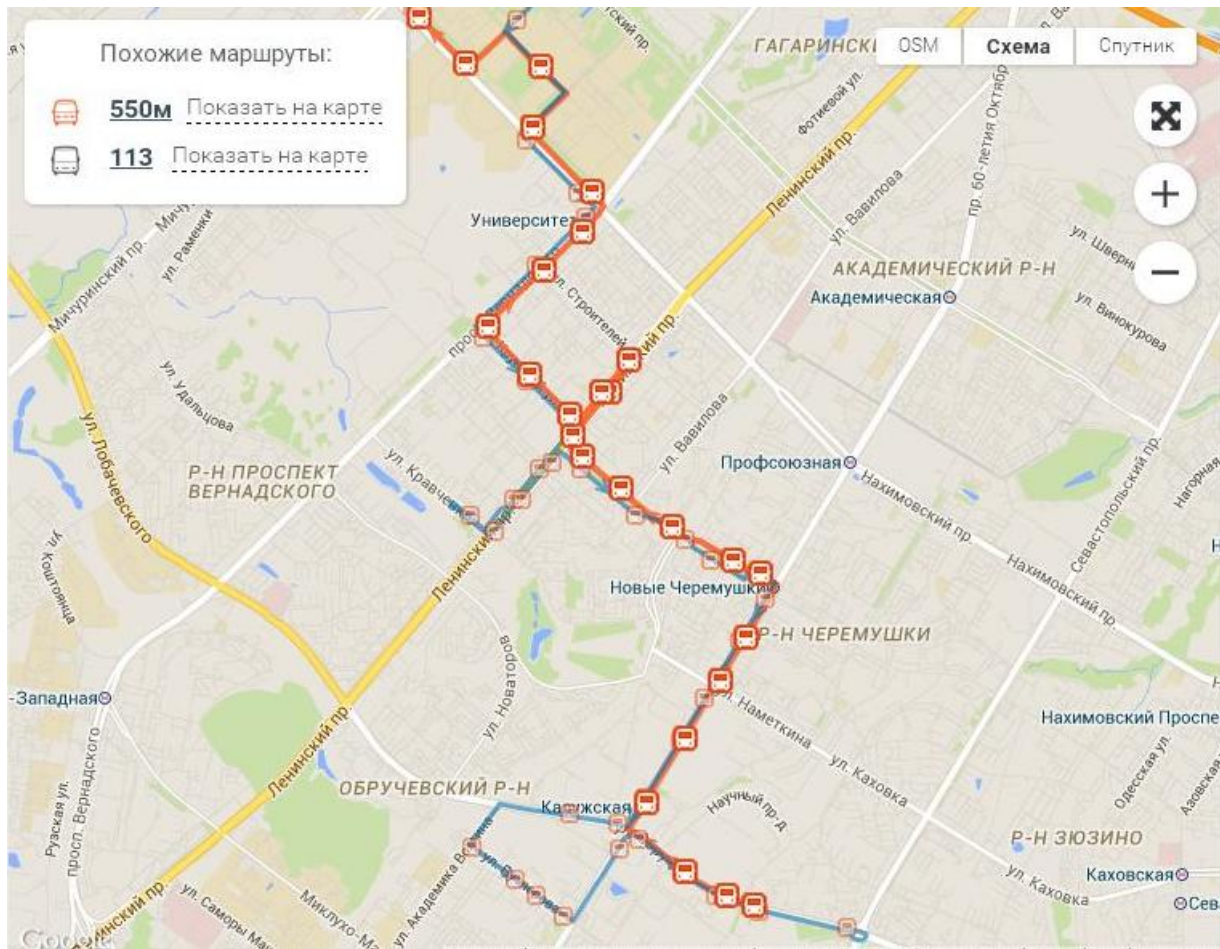

# Продлен маршрут автобуса № 1

21.07.2015

**С 20 июля маршрут автобуса № 1, следующего от перекрестка Севастопольского с Балаклавским проспектом в районе Зюзино до Дома культуры МГУ, стал длиннее - об этом сообщается на официальном сайте ГУП «Мосгортранс».**

«Автобусы будут следовать от остановки «Улица Лебедева» по ул. Лебедева, ул. Академика Хохлова, ул. Менделеевская, Ломоносовскому проспекту до конечной станции «МГУ». В обратном направлении: по Мичуринскому проспекту, Университетскому проспекту, ул. Менделеевская, ул. Академика Хохлова до остановки «Дом культуры МГУ», далее своей трассой, с остановками на продленном участке», - говорится в сообщении.